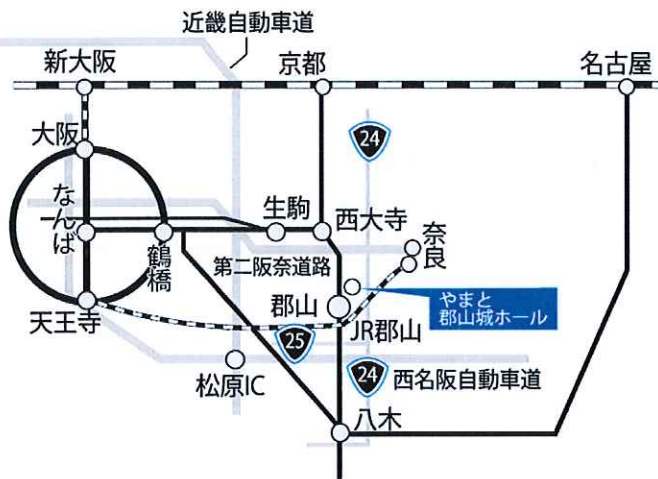

やまと郡山城ホールへのアクセス

近鉄

難波 約35分 (快速急行・西大寺のりかえ) → 近鉄郡山 徒歩7分

京都 約35分 (特急・西大寺のりかえ) → 近鉄郡山

八木 約16分 (急行) → 近鉄郡山

J R

大阪 約47分 (快速) → JR郡山 徒歩15分

やまと郡山城ホール