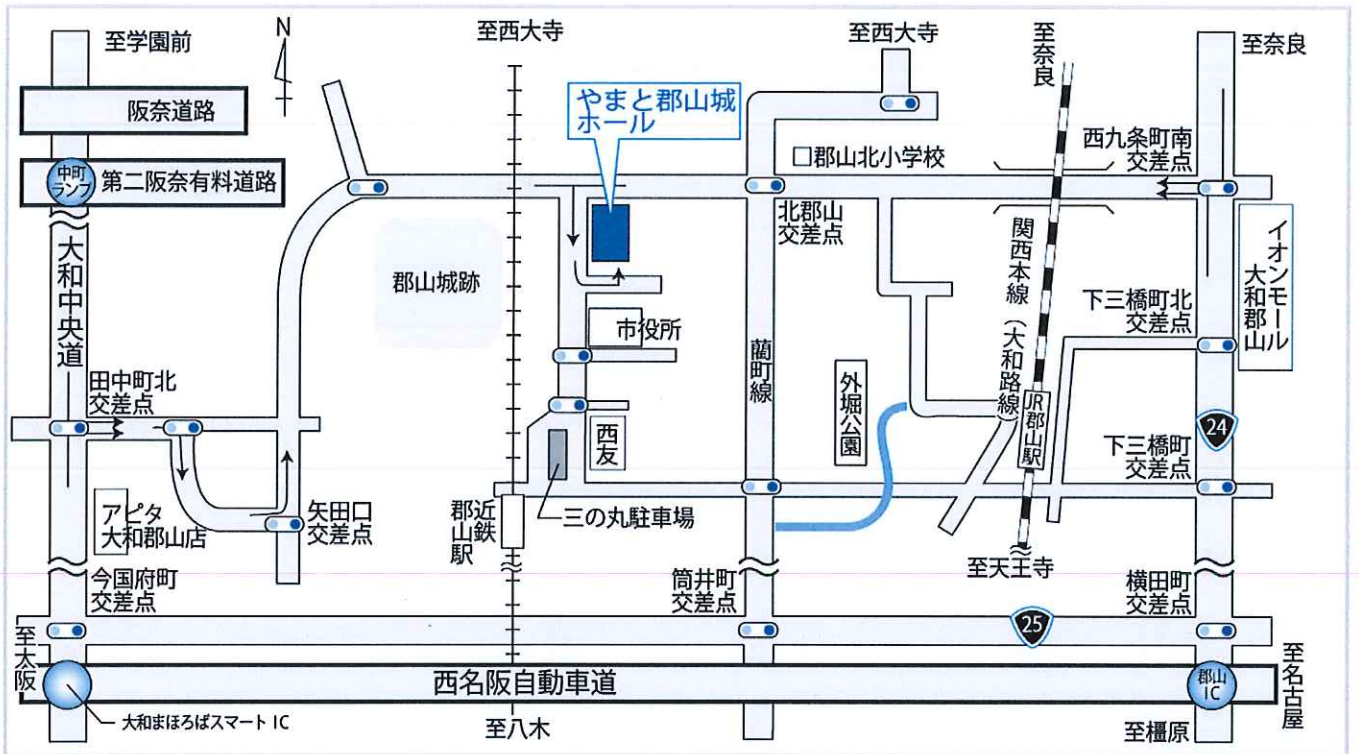

やまと郡山城ホールへのアクセス

近鉄

難波 約35分 (快速急行・西大寺のりかえ) → 近鉄郡山 徒歩7分

京都 約35分 (特急・西大寺のりかえ) → 近鉄郡山

八木 約16分 (急行) → 近鉄郡山

J R

大阪 約47分 (快速) → JR郡山 徒歩15分

やまと郡山城ホール